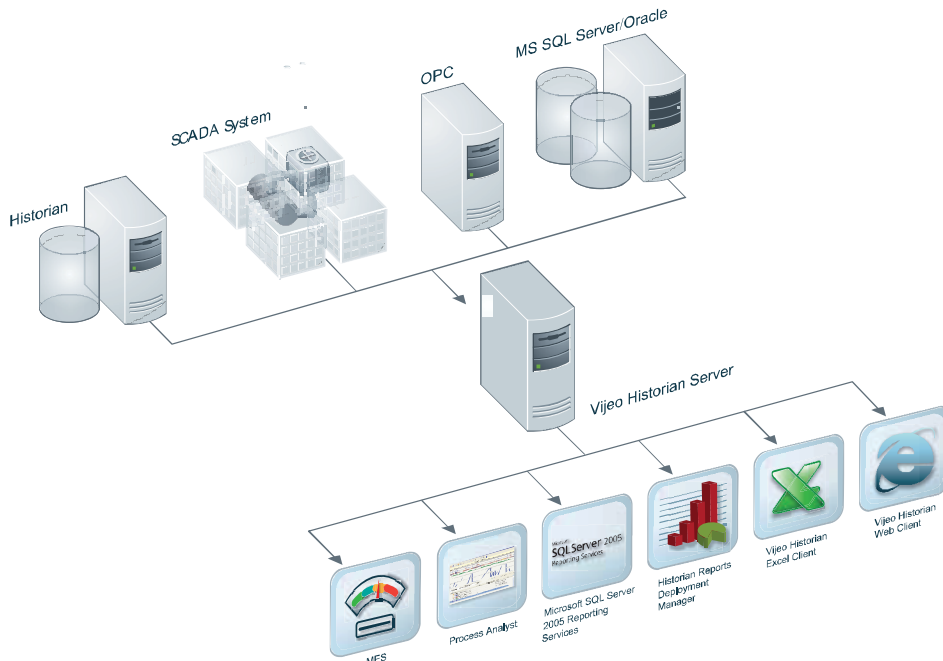

Vijeo Historian

a SoCollaborative software

Type	Logiciel Historian
Compatibilité	Toutes les plateformes d'automatisation Schneider Electric et les dispositifs de tiers
Système d'exploitation	Windows XP, Windows Vista et Windows serveur 2003 & 2005
Références CD-RM PC	Veillez contacter votre représentant commercial local

Vijeo Historian est un logiciel SoCollaborative de gestion des informations, il inclut la double fonctionnalité d'historien et de portail de la solution et vous permet de stocker des données avec précision pour l'établissement de rapports à long terme tout en connectant vos systèmes de production et d'entreprise par le biais de ses transferts de données actifs et ses fonctions de reporting simples et conviviales.