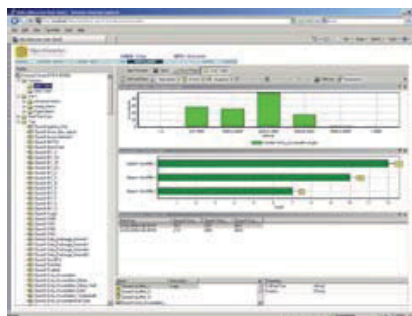

Vijeo Historian

a SoCollaborative software

Type	Logiciel Historian
Compatibilité	Toutes les plateformes d'automatisation Schneider Electric et les dispositifs de tiers
Système d'exploitation	Windows XP, Windows Vista et Windows serveur 2003 & 2005
Références CD-RM PC	Veillez contacter votre représentant commercial local

Vijeo Historian est un logiciel SoCollaborative de gestion des informations, il inclut la double fonctionnalité d'historien et de portail de la solution et vous permet de stocker des données avec précision pour l'établissement de rapports à long terme tout en connectant vos systèmes de production et d'entreprise par le biais de ses transferts de données actifs et ses fonctions de reporting simples et conviviales.